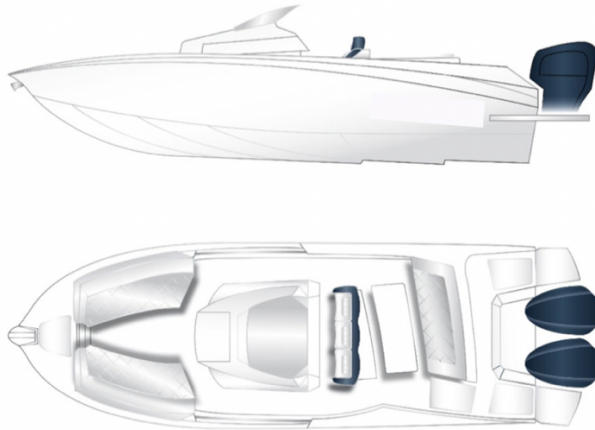

27 RX

Caractéristiques/Specifications/Caracteristicas/Specificazioni

LONGUEUR HORS TOUT CM/OVERALL LENGHT CM/ESLAORA TOTAL CM/ LUNGHEZZA FUORI TUTTO CM	862
LONGUEUR DE COQUE CM/HULL LENGHT CM/ ESLORA DE CASCO CM/LUNGEZZA DI SCAFO CM	799
LARGEUR HORS TOUT CM/OVERALL WIDTH CM/MANGA TOTAL CM/LARGHEZZA MASSIMA CM	270
LARGEUR CM/HULL WIDTH CM/MANGA CM/LARGHEZZA SCAFO CM	270
HAUTEUR SANS PARE-BRISE CM /HEIGH W/O WINDSHIELD CM/ALTURA SIN PARABRISA CM/ALTEZZA SENZA PARABREZZA CM	209
HAUTEUR AVEC PARE-BRISE CM/HEIGHT WITH WINDSHIELD CM/ALTURA CON PARABRISA CM/ALTEZZA CON PARABREZZA	221
HAUTEUR FRANC BORD INTERIEUR CM/HEIGHT OF THE FREEBOARD INSIDE CM/ALTURA FRANCO BORDO INTERIOR CM/ALTEZZA PARATIA CM	71-86
HAUTEUR CABINE/CONSOLE CM/HEIGHT OF THE CABIN/CONSOLE INSIDE CM/ALTURA CABINA/CONSOLA CM/ALTEZZA CABINA/CONSOLA CM	165 - 114
POIDS SANS MOTEUR KG/WEIGHT WITHOUT ENGINE KG/PESO SIN MOTOR KG/PESO SENZA MOTORE KG	1640
CATEGORIE CE/CE CATEGORY/CERTIFICACION CE/CERTIFICAZIONE CE	B-10/C-12
TIRANT D'EAU CM/DRAUGHT CM/CALADO CM/PESCAGGIO CM	48

27 RX

PUISSANCE MAX. KW/MAX. ENGINE POWER KW/POTENCIA MAXIMA KW/POTENZA MASSIMMA KW	2x147,1
PUISSANCE MAX. CV/MAX. ENGINE POWER HP/POTENCIA MAXIMA CV/POTENZA MASSIMMA CV	2 x 200
RESERVOIR CARBURANT L /FUEL TANK CAPACITY L /DEPOSITO COMBUSTIBLE L /SERBATOIO CARBURANTE L	400
RESERVOIR D'EAU L/WATER TANK CAPACITY L/ DEPOSITO DE AGUA/SERBATOIO AQUA L	105
LONGUEUR ARBRE MOTEUR/SHAFT LENGHT/ALTURA TRANSOM/ALTEZZA TRANSOM	1 x 30` /XXL 2 x 25`/XL